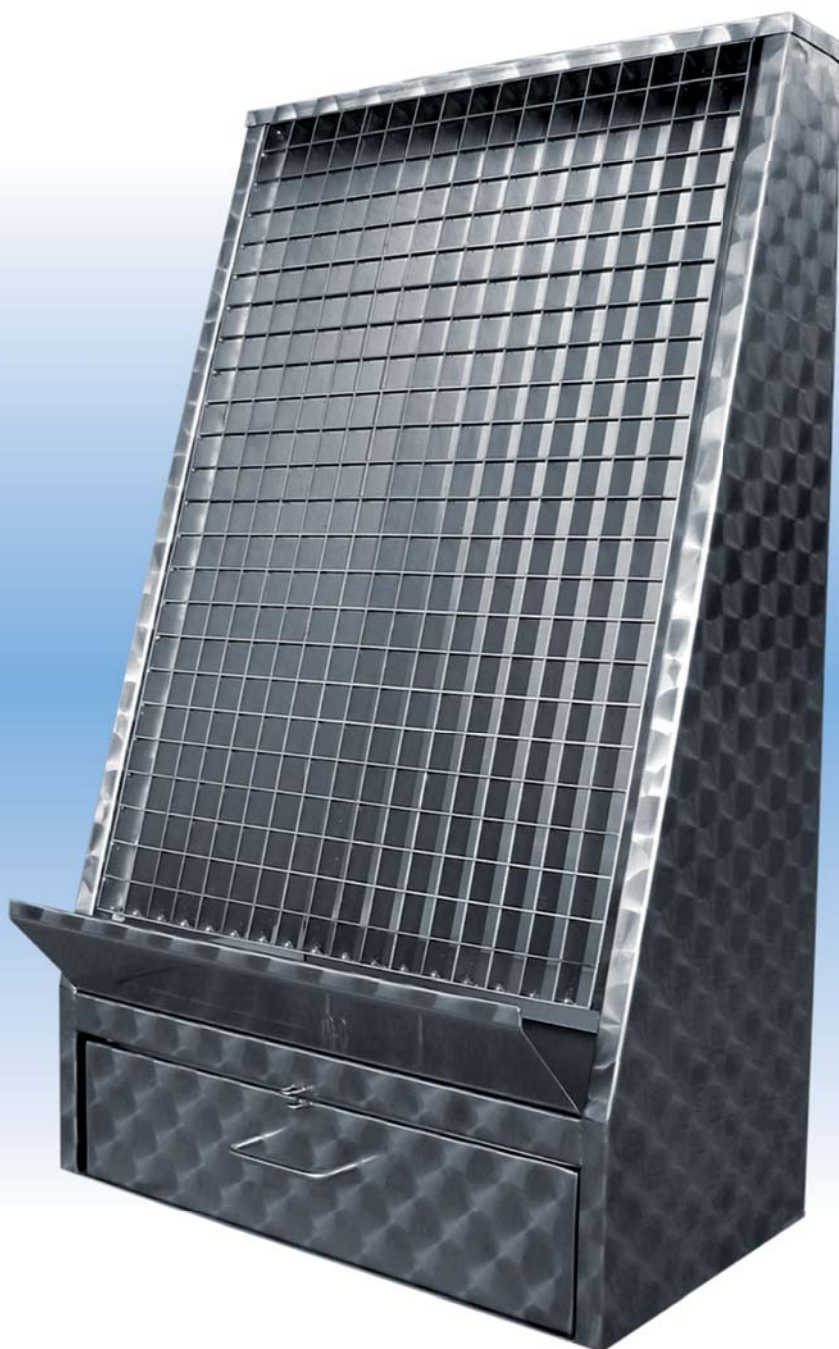

KLEPAČ KOBERCŮ KK

CARPET BEATER KK

SAMOOSLUŽNÝ KLEPAČ KOBERCŮ KK
SELF-SERVICE CARPET BEATER KK

PROGRAM

AUTOUMÝVÁRNÝ
MYČÍ STROJE
HUSTIČE PNEUMATIK
VYSAVAČE
ČISTÍRNÝ
ZÁSOBNÍ JÍMKY
SORPČNÍ FILTRY
SEDIMENTAČNÍ JÍMKY
SBĚRNÉ ŽLABY
AT STANICE